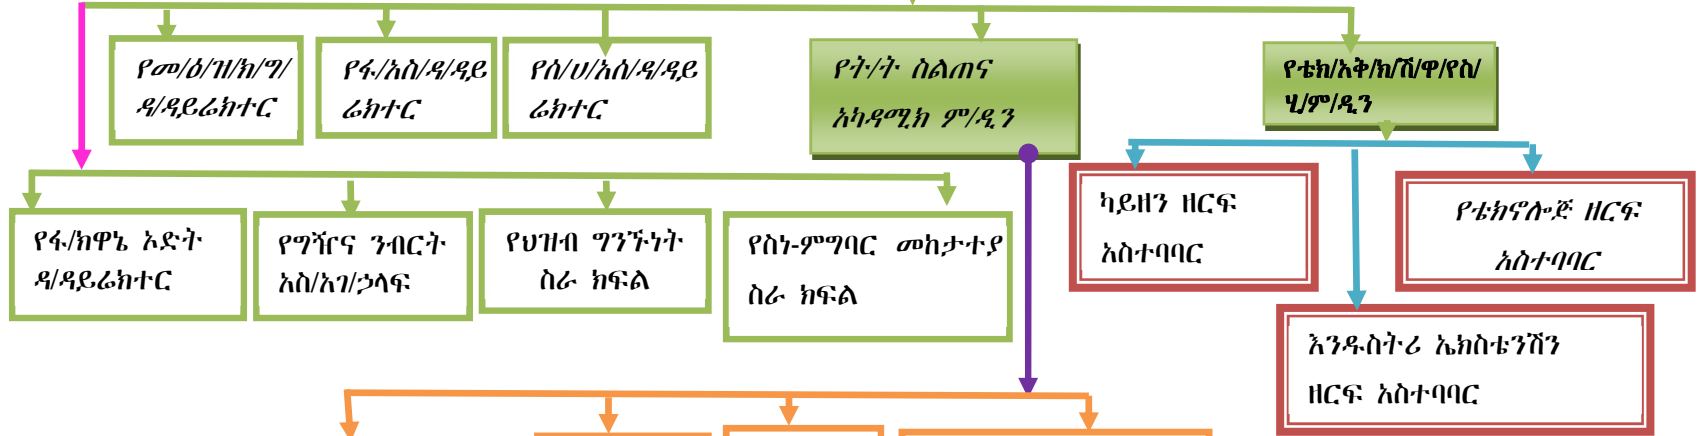

የቤንሻንጉል ጉሙዝ ክልላዊ መንግስት የሥራና ክህሎት ቢሮ

አሰሪ ፖ.ሊ. ቴክኒክ ኮሌጅ

የኮሌጁ ዋና ዲን

Departments Heads Registrar Library Guidance counseling